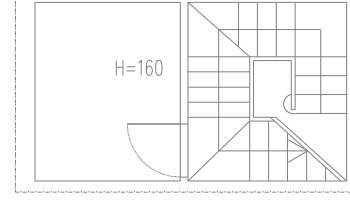

SERVIZIO DI AUDIT E DIAGNOSI ENERGETICHE RELATIVE AGLI EDIFICI SCOLASTICI DI PROPRIETA' DEL COMUNE DI GENOVA

LOTTO 8

Committente
COMUNE DI
GENOVA

ATI

energynet

more
energy
Integrated Engineering

Mandatataria

E201 - SCUOLA ELEMENTARE RICHERIE
SCUOLA INFANZIA COMUNALE BOCCADASSE

ALLEGATO B

2. INVOLUCRO EDILIZIO - PIANO SECONDO E
PIANO SOTTOTETTO

scala 1:100